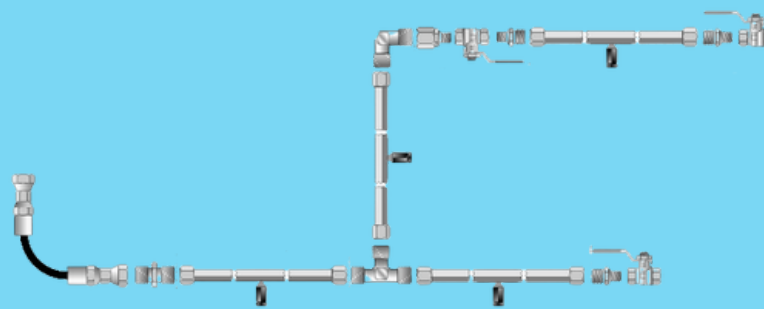

BRUMISATION HAUTE PRESSION

Entrées :

Ensemble haute pression
sur un châssis inox
Sécurité «manque d'eau»

Sorties :

Pompe de 1200 l/h
Pression d'utilisation : 80 bars
Coffret de commande
électrique pré-cablé
Commande par contact externe
pour marche sur centrale ou
thermostat ATHIS TH/BC

3 189,50€ HT
L'UNITÉ
au lieu de
3 797,00€ HT

RAMPE DE BRUMISATION HAUTE PRESSION

Rampe 3 m - 3 buses 5 L alignées

87,50€ HT
L'UNITÉ
au lieu de
104,00€ HT

Pour en savoir plus,
contactez-nous

02 41 63 33 92
siac@groupe-siac.com