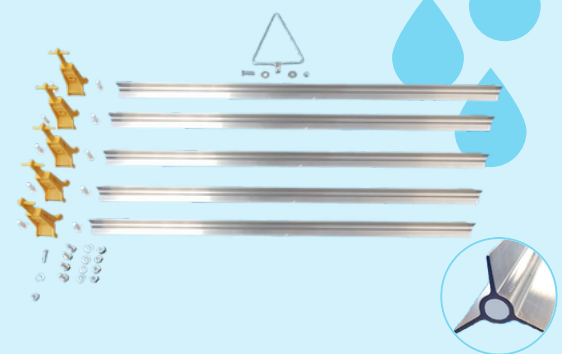

OFFRES COUP DE CHAUD

Du 15 juin au 11 septembre 2026

LE SAVIEZ-VOUS ?

L'eau et la qualité de l'abreuvement sont importantes pour garantir les **performances** de votre élevage et pour le bien-être animal.

Les système et équipements d'abreuvement doivent permettre une **bonne accessibilité** à l'eau, garantir une **hygiène optimale** et faciliter les **réglages** pour **s'adapter aux besoins** des animaux.

LUBING

EXTENSION COMPLÈTE 3 m ENTIÈREMENT ASSEMBLÉE

Rail alu monté
Clips de suspension montés
Rampe 22 x 22 avec abreuvoirs
et godets montés
Soufflet monté

44,70€ HT
L'UNITÉ
au lieu de
64,00€ HT

RÉGULATEUR DE PRESSION LUBING E-FLUSH

Sans pilote EV de rinçage auto
Bouton de rinçage manuel
Bouton de réglage de la pression
1 sortie
Avec support pour rail alu

61,90€ HT
L'UNITÉ
au lieu de
88,61€ HT

FIN DE LIGNE STANDARD

Fin de ligne standard pour
tube rond 25,4 ou 26,7 mm
Kit d'évacuation automatique
et système care

49,05€ HT
L'UNITÉ
au lieu de
70,25€ HT

ANTI-PERCHAGE TOURNANT

1 x kit complet par ext. de 3m :
5 x rollers alu de 60 cm
5 x supports pour rail alu
1 x triangle de suspension
Visserie complète

19,50€ HT
L'UNITÉ
au lieu de
28,00€ HT

BRUMISATION HAUTE PRESSION

Entrées :

Ensemble haute pression
sur un châssis inox
Sécurité «manque d'eau»

Sorties :

Pompe de 1200 l/h
Pression d'utilisation : 80 bars
Coffret de commande
électrique pré-cablé
Commande par contact externe
pour marche sur centrale ou
thermostat ATHIS TH/BC